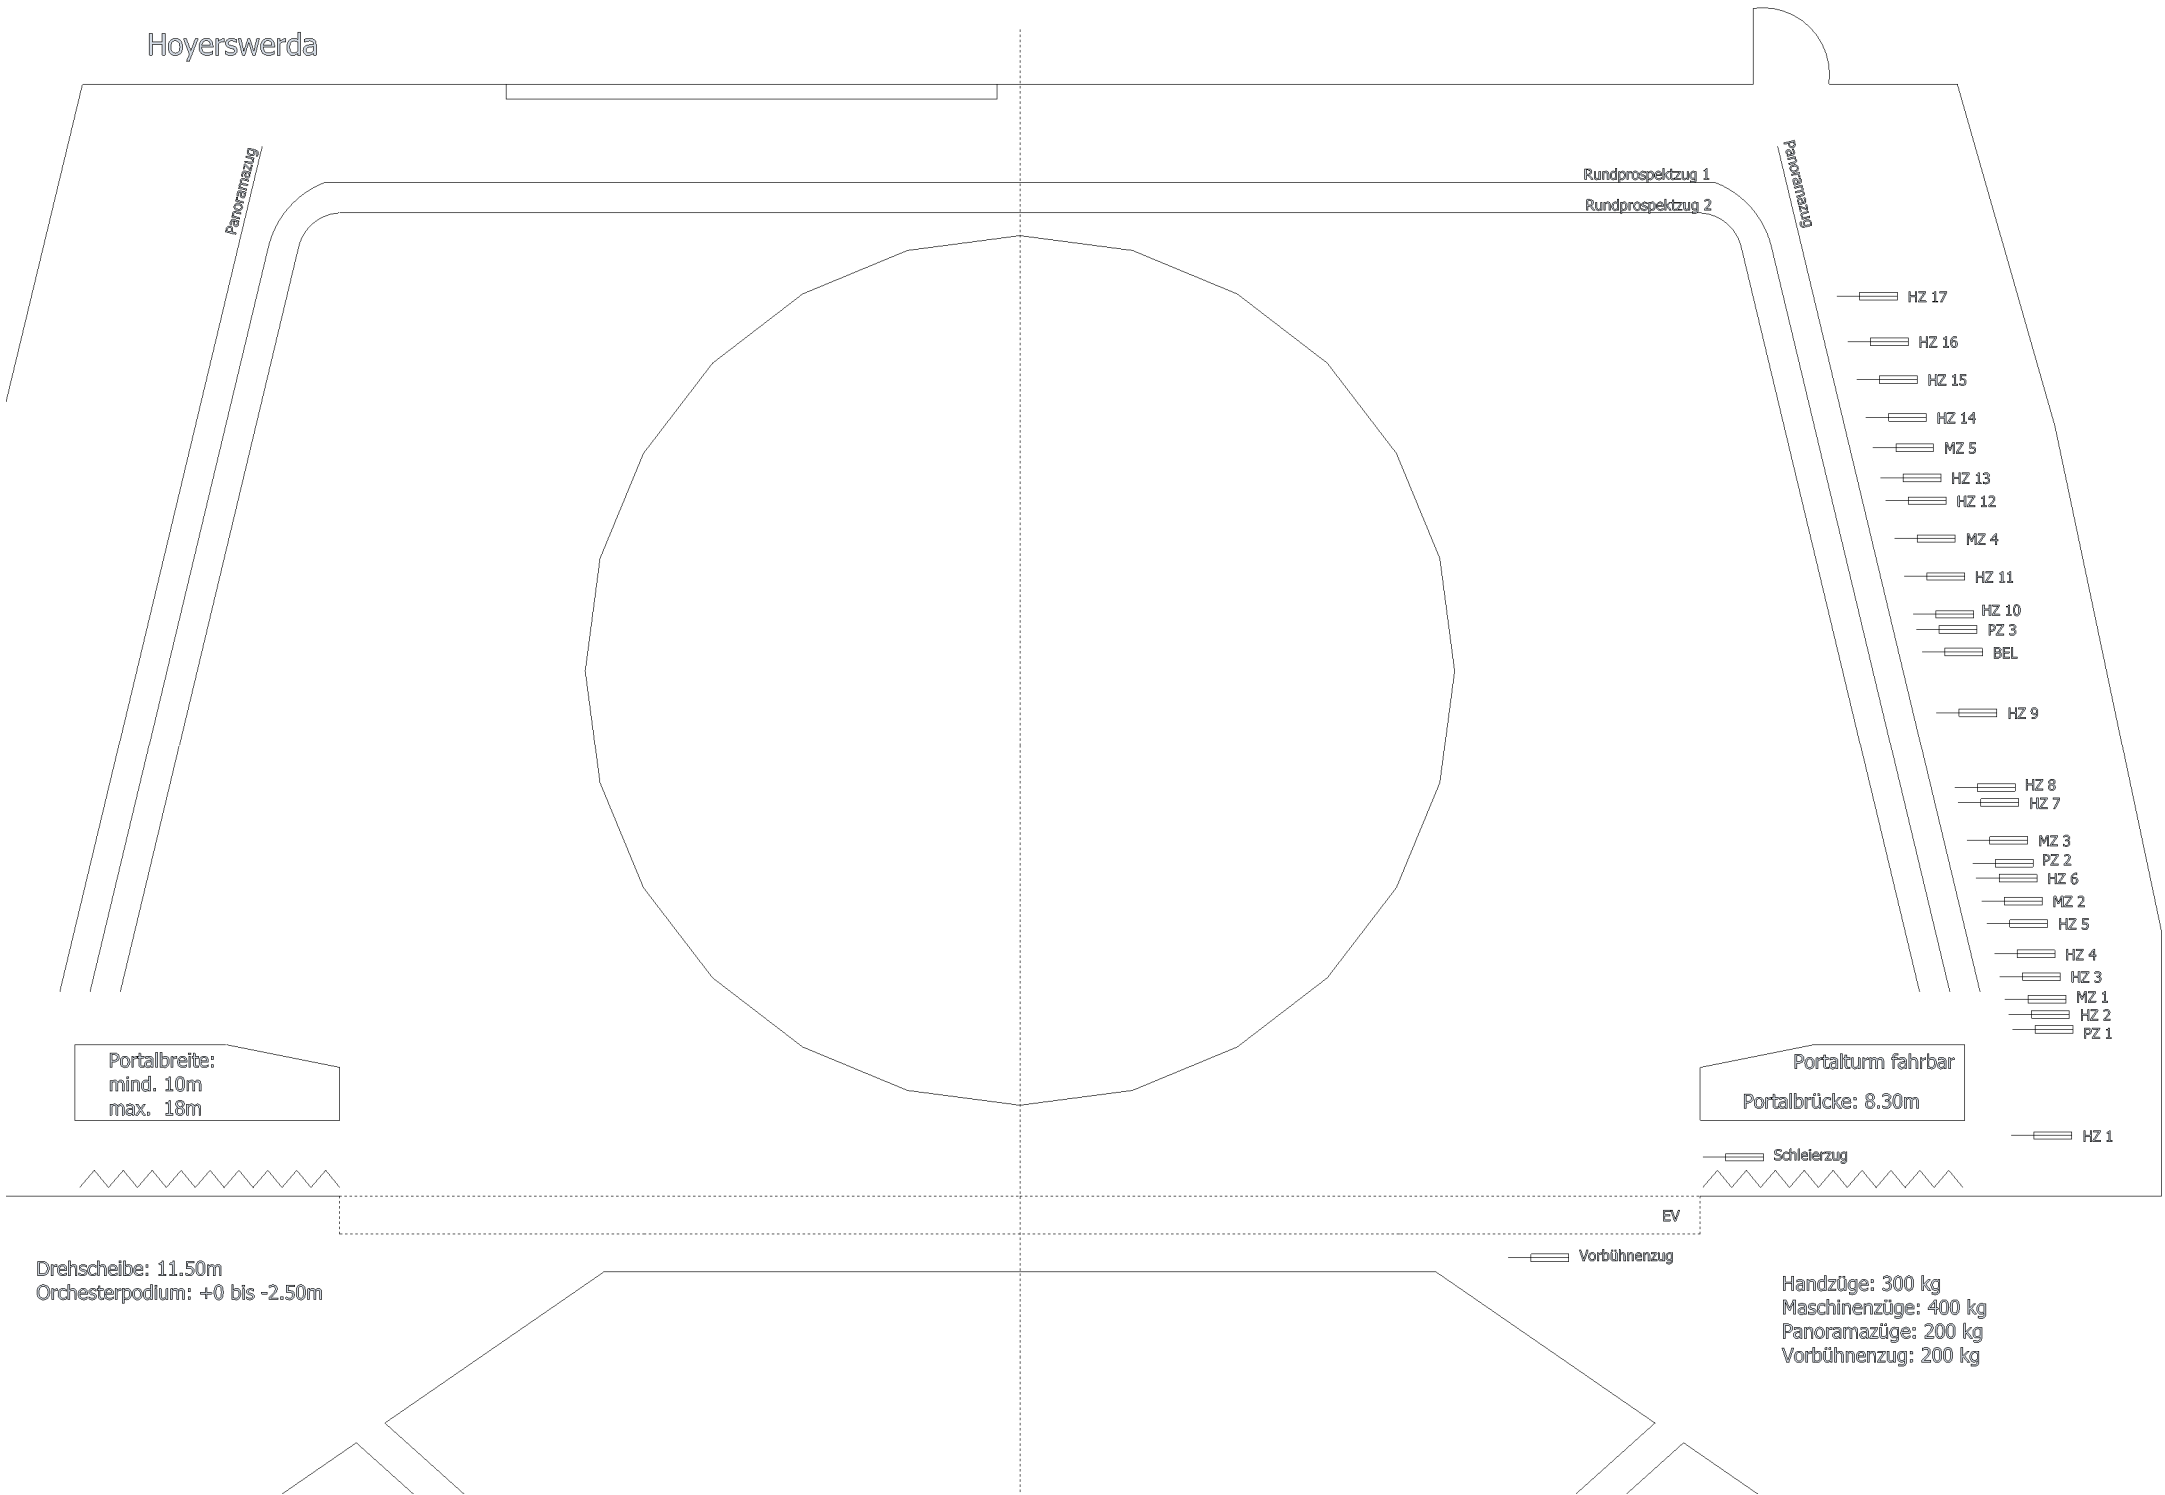

Hoyerswerda

Panoramazug

Rundprospektzug 1

Rundprospektzug 2

Panoramazug

- HZ 17
- HZ 16
- HZ 15
- HZ 14
- MZ 5
- HZ 13
- HZ 12
- MZ 4
- HZ 11
- HZ 10
- PZ 3
- BEL

- HZ 9

- HZ 8
- HZ 7

- MZ 3
- PZ 2
- HZ 6
- MZ 2
- HZ 5

- HZ 4
- HZ 3
- MZ 1
- HZ 2
- PZ 1

- HZ 1

Portalbreite:
mind. 10m
max. 18m

Portalturm fahrbar
Portalbrücke: 8.30m

Schleierzug

EV

Vorbühnenzug

Drehscheibe: 11.50m
Orchesterpodium: +0 bis -2.50m

Handzüge: 300 kg
Maschinenzüge: 400 kg
Panoramazüge: 200 kg
Vorbühnenzug: 200 kg